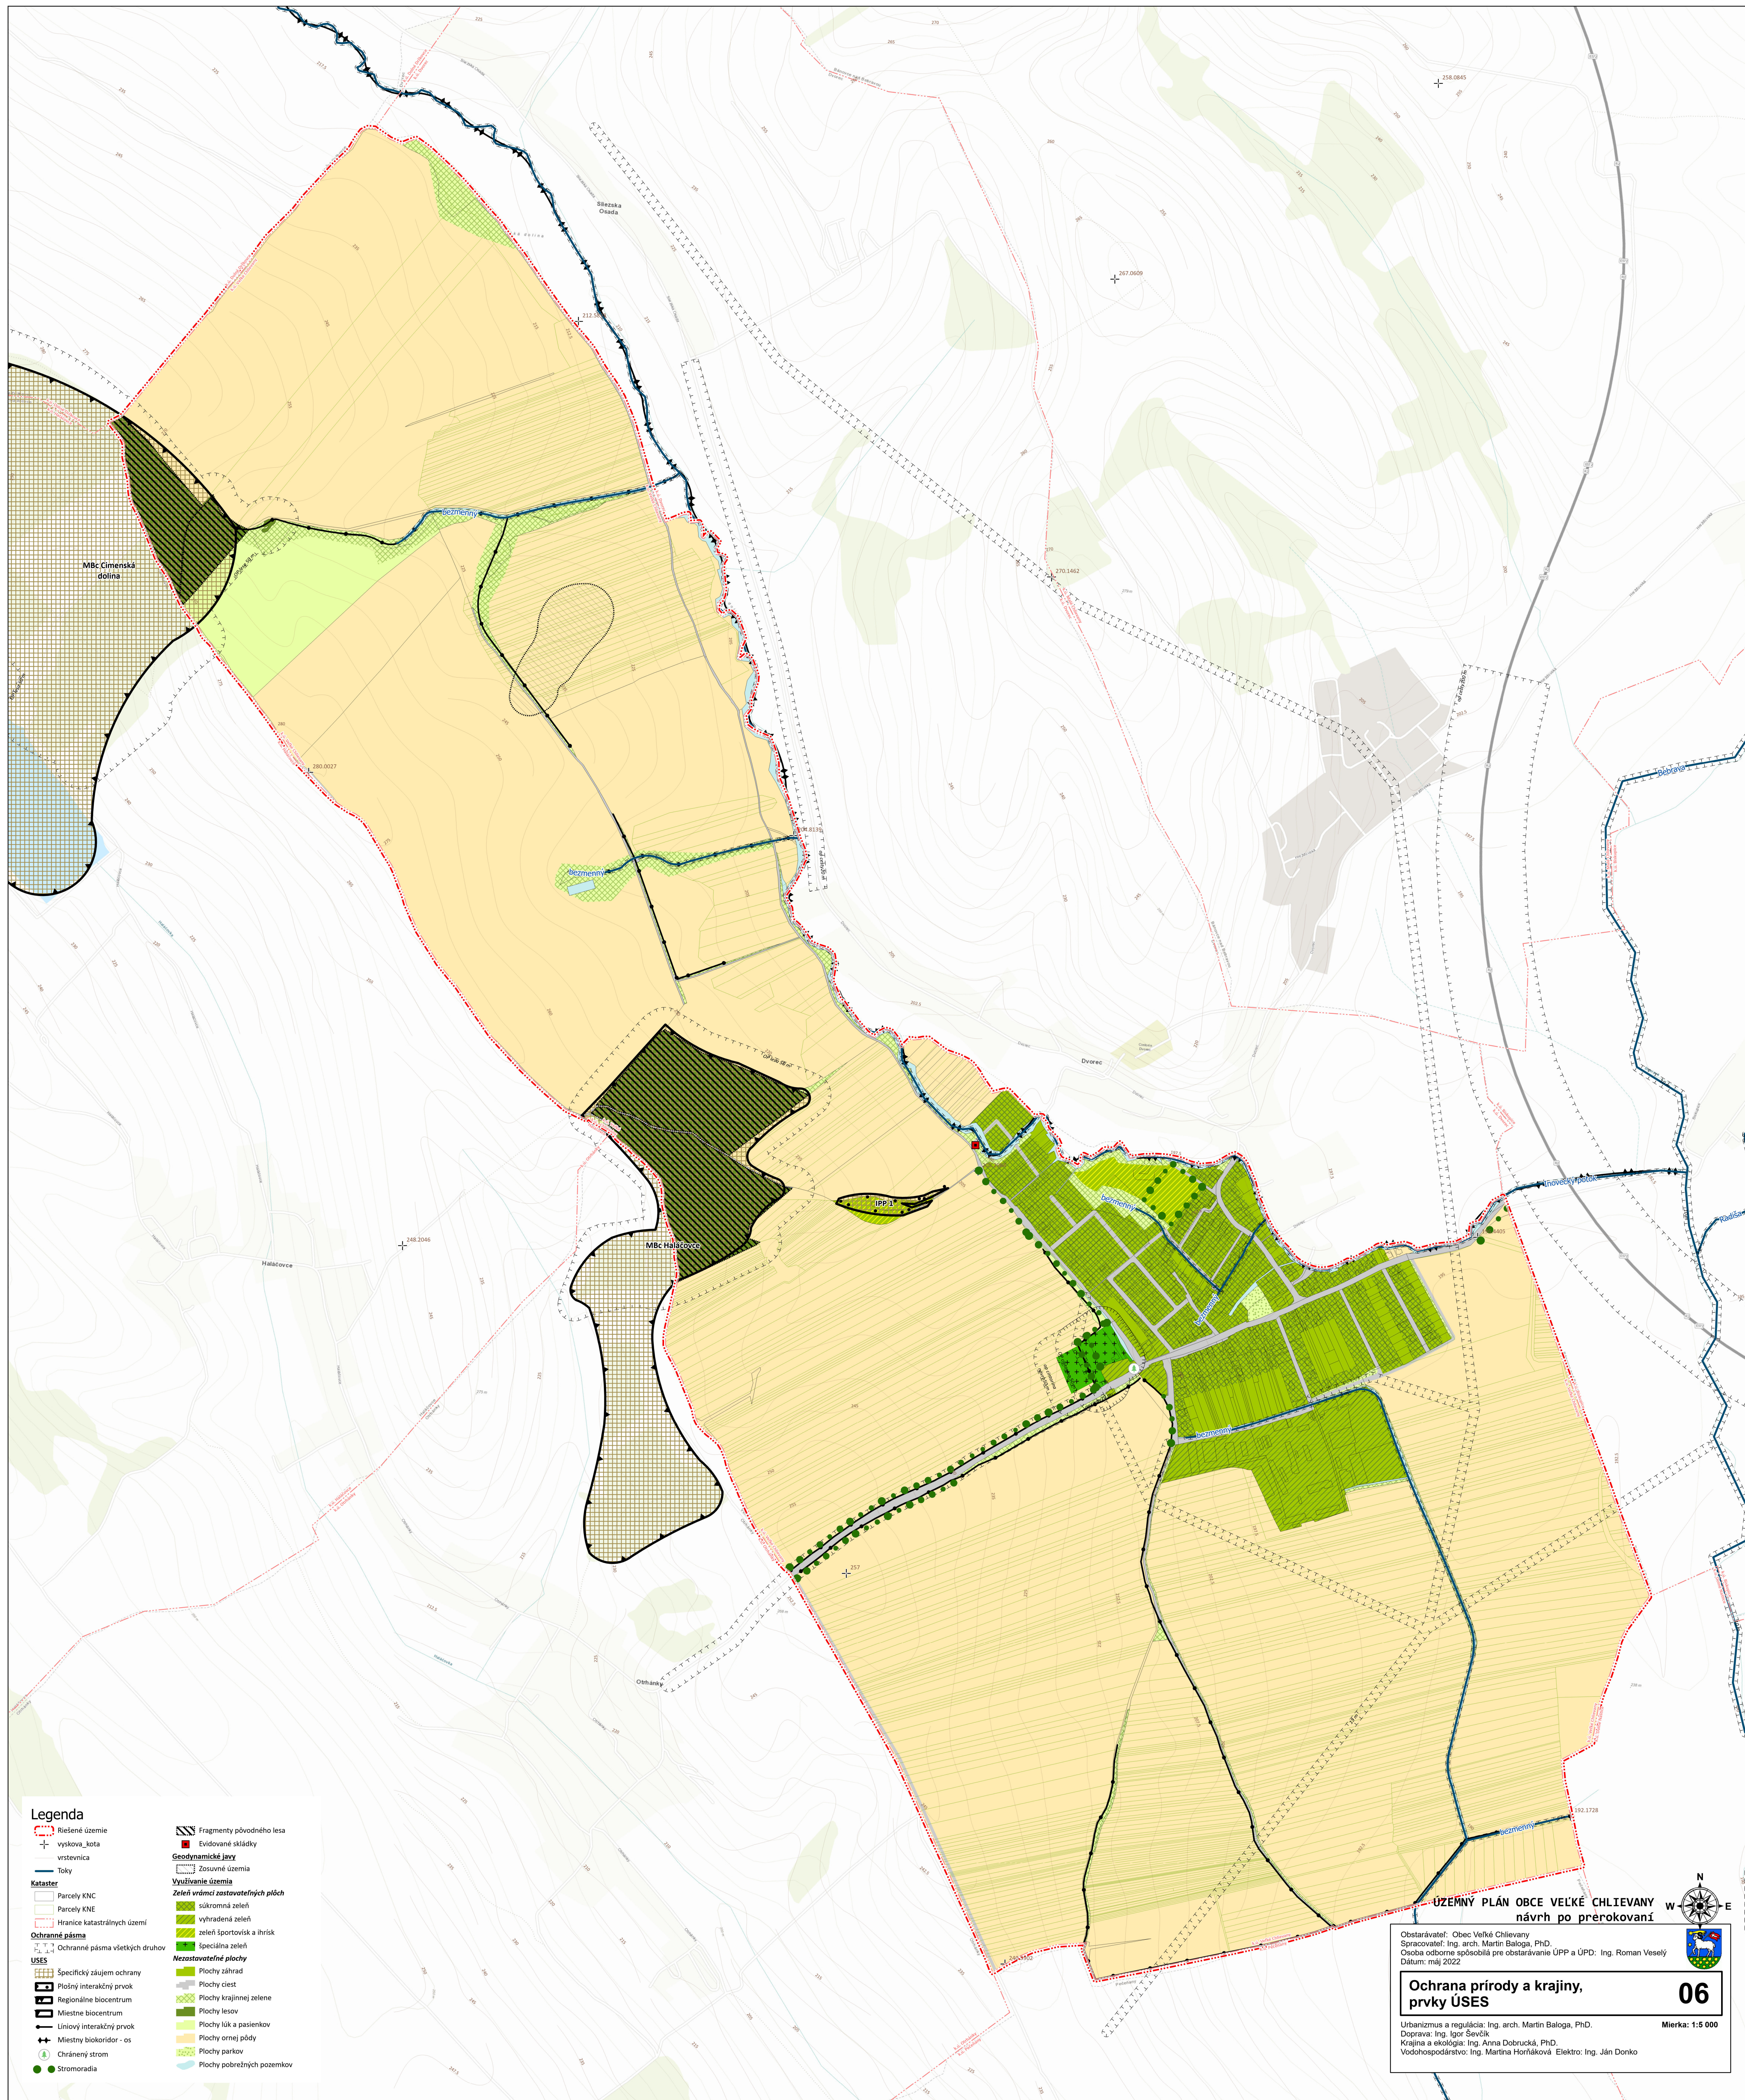

ÚZEMNÝ PLÁN OBCE VEĽKÉ CHLIEVANY

- Legenda**
- Bielené územie
 - výšková čísla
 - vstevnica
 - Toky
 - Kataster
 - Parcely KNC
 - Parcely KNE
 - Hranice katastrálnych území
 - Ochranné pásma
 - Dochranné pásma všetkých druhov
 - ÚSES
 - Špecifický zázem ochrany
 - Platný interakčný prvok
 - Regionálne biocentrum
 - Miestne biocentrum
 - Liniový interakčný prvok
 - Miestny biokoridor - os
 - Chránený strom
 - Stromoradia
 - Fragmenty pôvodného lesa
 - Existovacie sklady
 - Geodynamické jazy
 - Zosuvné územia
 - Využívanie územia
 - Zelené vrstvy zastavaných plôch
 - súkromná zelen
 - vyhradená zelen
 - zelené športovísk a ihrísk
 - špeciálna zelen
 - Nezastavané plochy
 - Plochy záhrad
 - Plochy ciest
 - Plochy krajinskej zelene
 - Plochy lesov
 - Plochy lúk a pasienkov
 - Plochy ornej pôdy
 - Plochy parkov
 - Plochy pobrežných pozemkov

ÚZEMNÝ PLÁN OBCE VEĽKÉ CHLIEVANY
návrh po prerokovaní

Obstarávateľ: Obec Veľké Chlievany
Spracovateľ: Ing. arch. Martin Baloga, PhD.
Osoba odborné spôsobilá pre obstarávanie ÚPP a ÚPD: Ing. Roman Veselý
Dátum: máj 2022

**Ochrana prírody a krajiny,
prvky ÚSES**

Mierka: 1:5 000

06